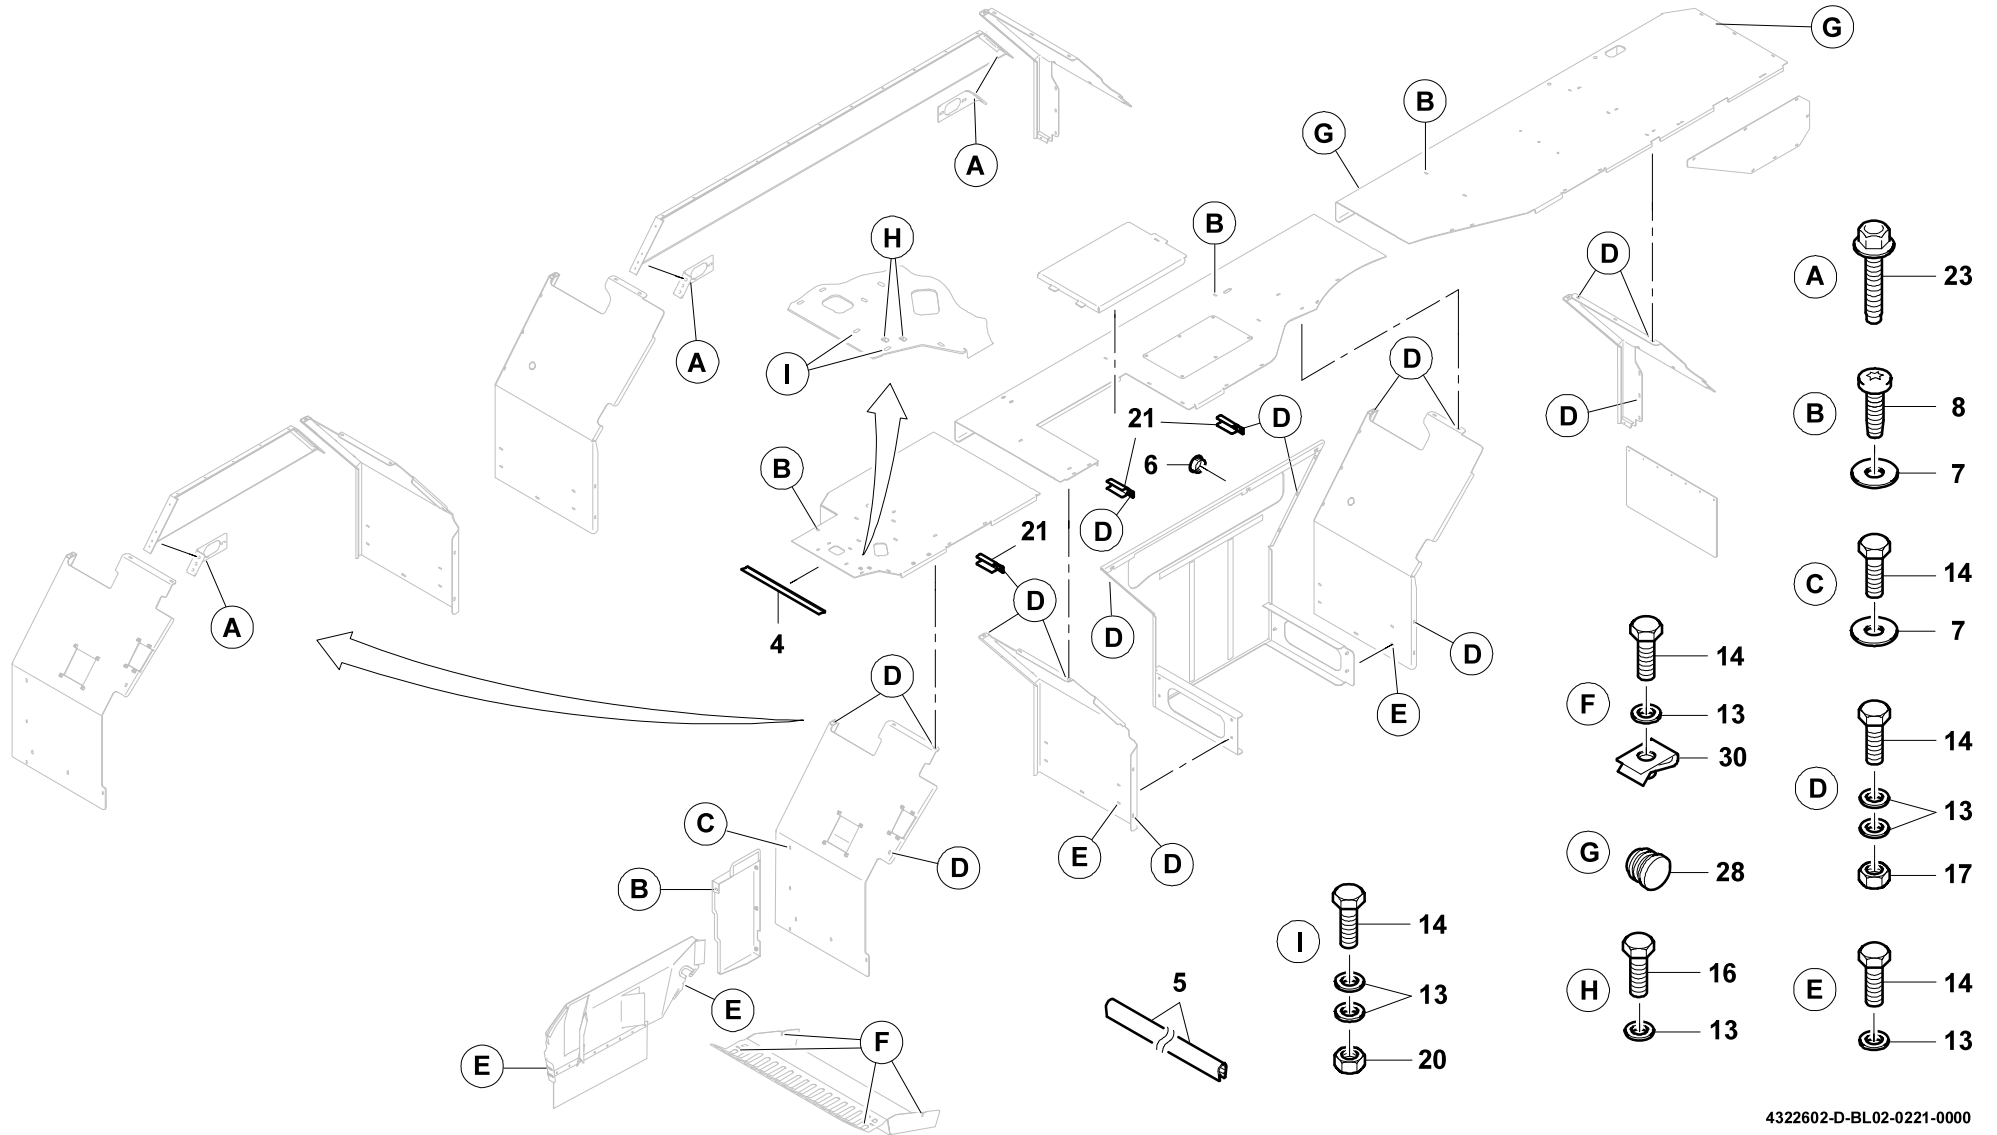

GROVE

ABDECKUNG 2,75M

DECKING 2,75M

BILDTADEL
PICTORIAL DISPLAY

02.21

4322602-ETL D

1/4

**GMK 3060-2
CAB 2020**

4322602-D-BL01-0221-0000

GROVE

ABDECKUNG 2,75M

DECKING 2,75M

BILDTAFEL
PICTORIAL DISPLAY

02.21

4322602-ETL D

2/4

**GMK 3060-2
CAB 2020**

GROVE

ABDECKUNG 2,75M

DECKING 2,75M

BILDTADEL
PICTORIAL DISPLAY

02.21

4322602-ETL D

3/4

**GMK 3060-2
CAB 2020**

GROVE

ABDECKUNG 2,75M

DECKING 2,75M

BILDTADEL
PICTORIAL DISPLAY

02.21

4322602-ETL D

4/4