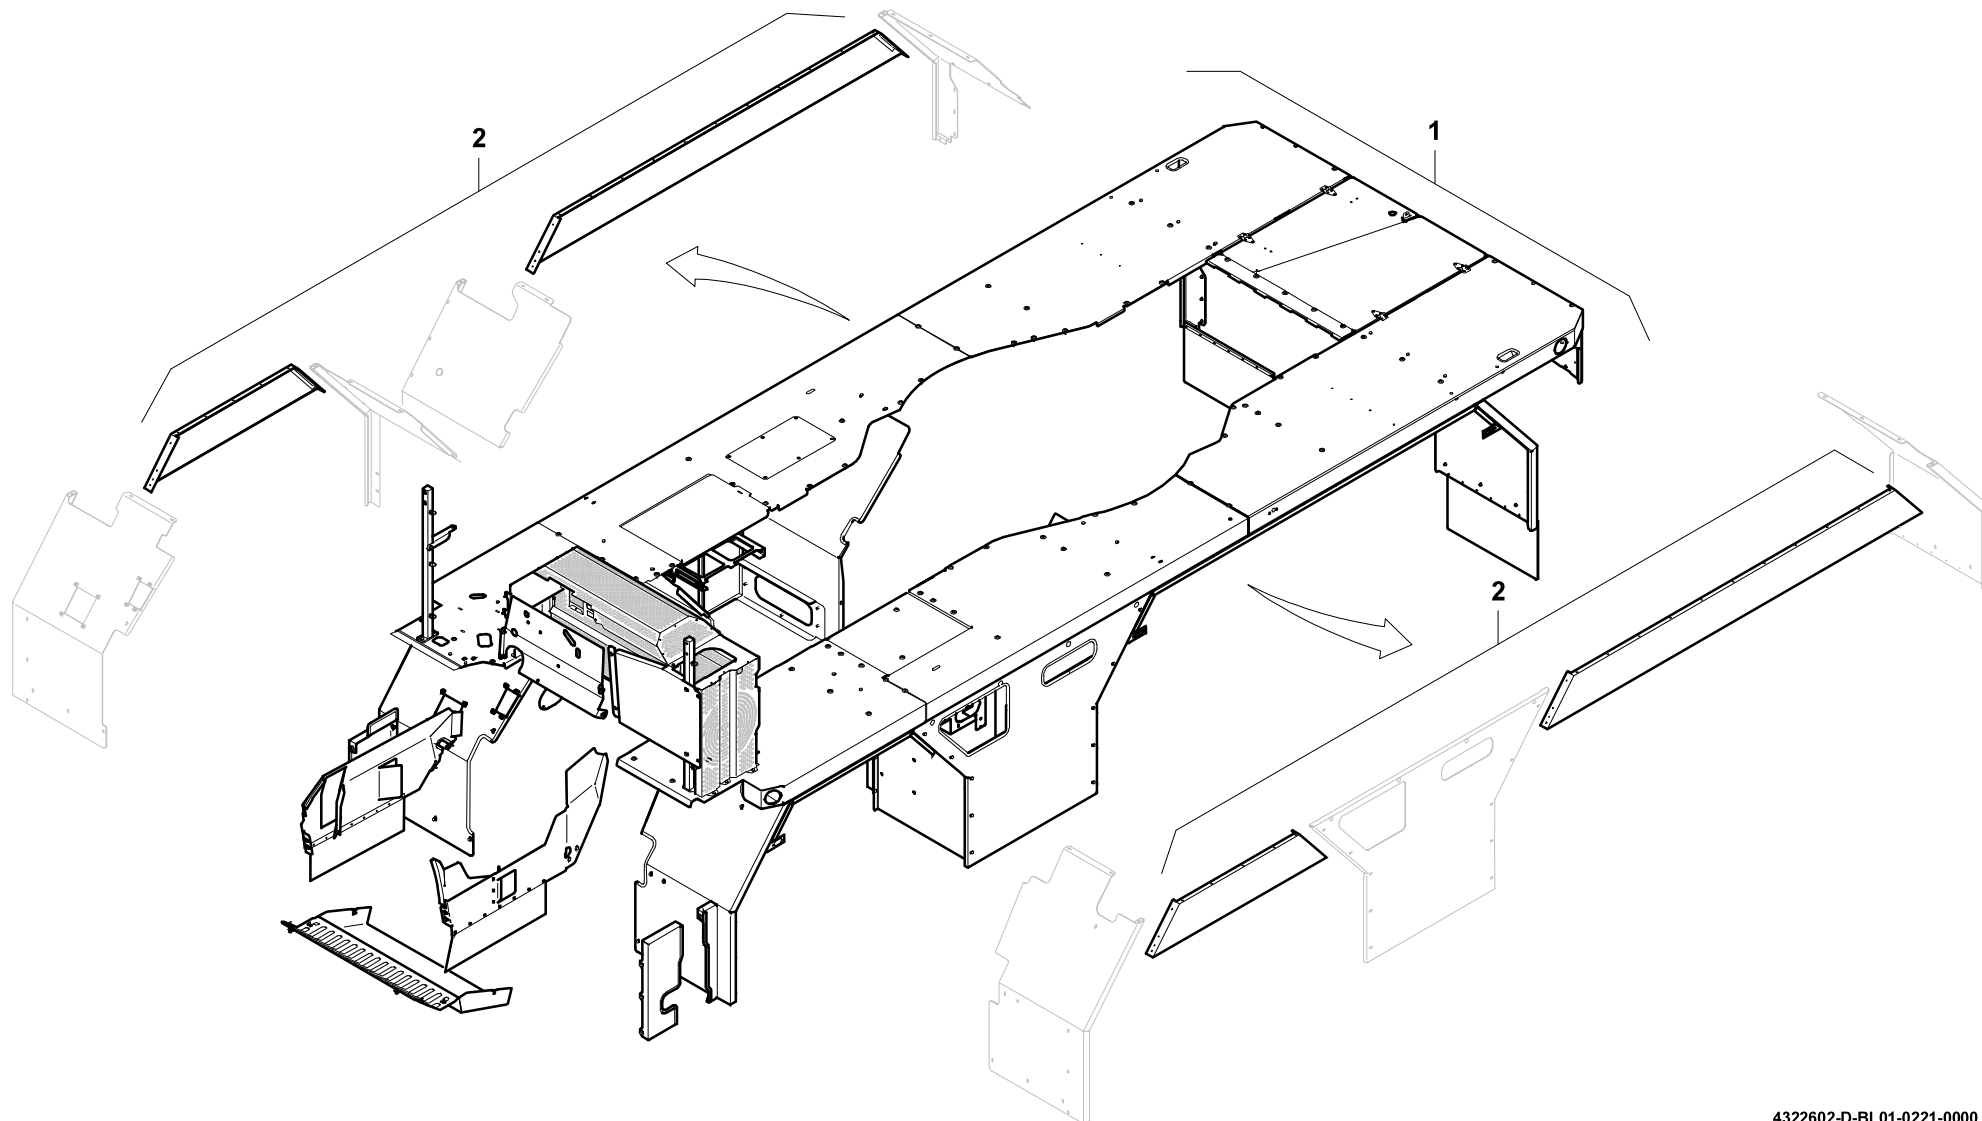

GROVE

ABDECKUNG 2,75M

DECKING 2,75M

BILDTADEL
PICTORIAL DISPLAY

02.21

4322602-ETL D

1/4

**GMK 3060-2
CAB 2020**

4322602-D-BL01-0221-0000

GROVE

ABDECKUNG 2,75M

DECKING 2,75M

BILDTAFEL
PICTORIAL DISPLAY

02.21

4322602-ETL D

2/4

**GMK 3060-2
CAB 2020**

GROVE

ABDECKUNG 2,75M

DECKING 2,75M

BILDTADEL
PICTORIAL DISPLAY

02.21

4322602-ETL D

3/4

**GMK 3060-2
CAB 2020**

GROVE

ABDECKUNG 2,75M

DECKING 2,75M

BILDTADEL
PICTORIAL DISPLAY

02.21

4322602-ETL D

4/4