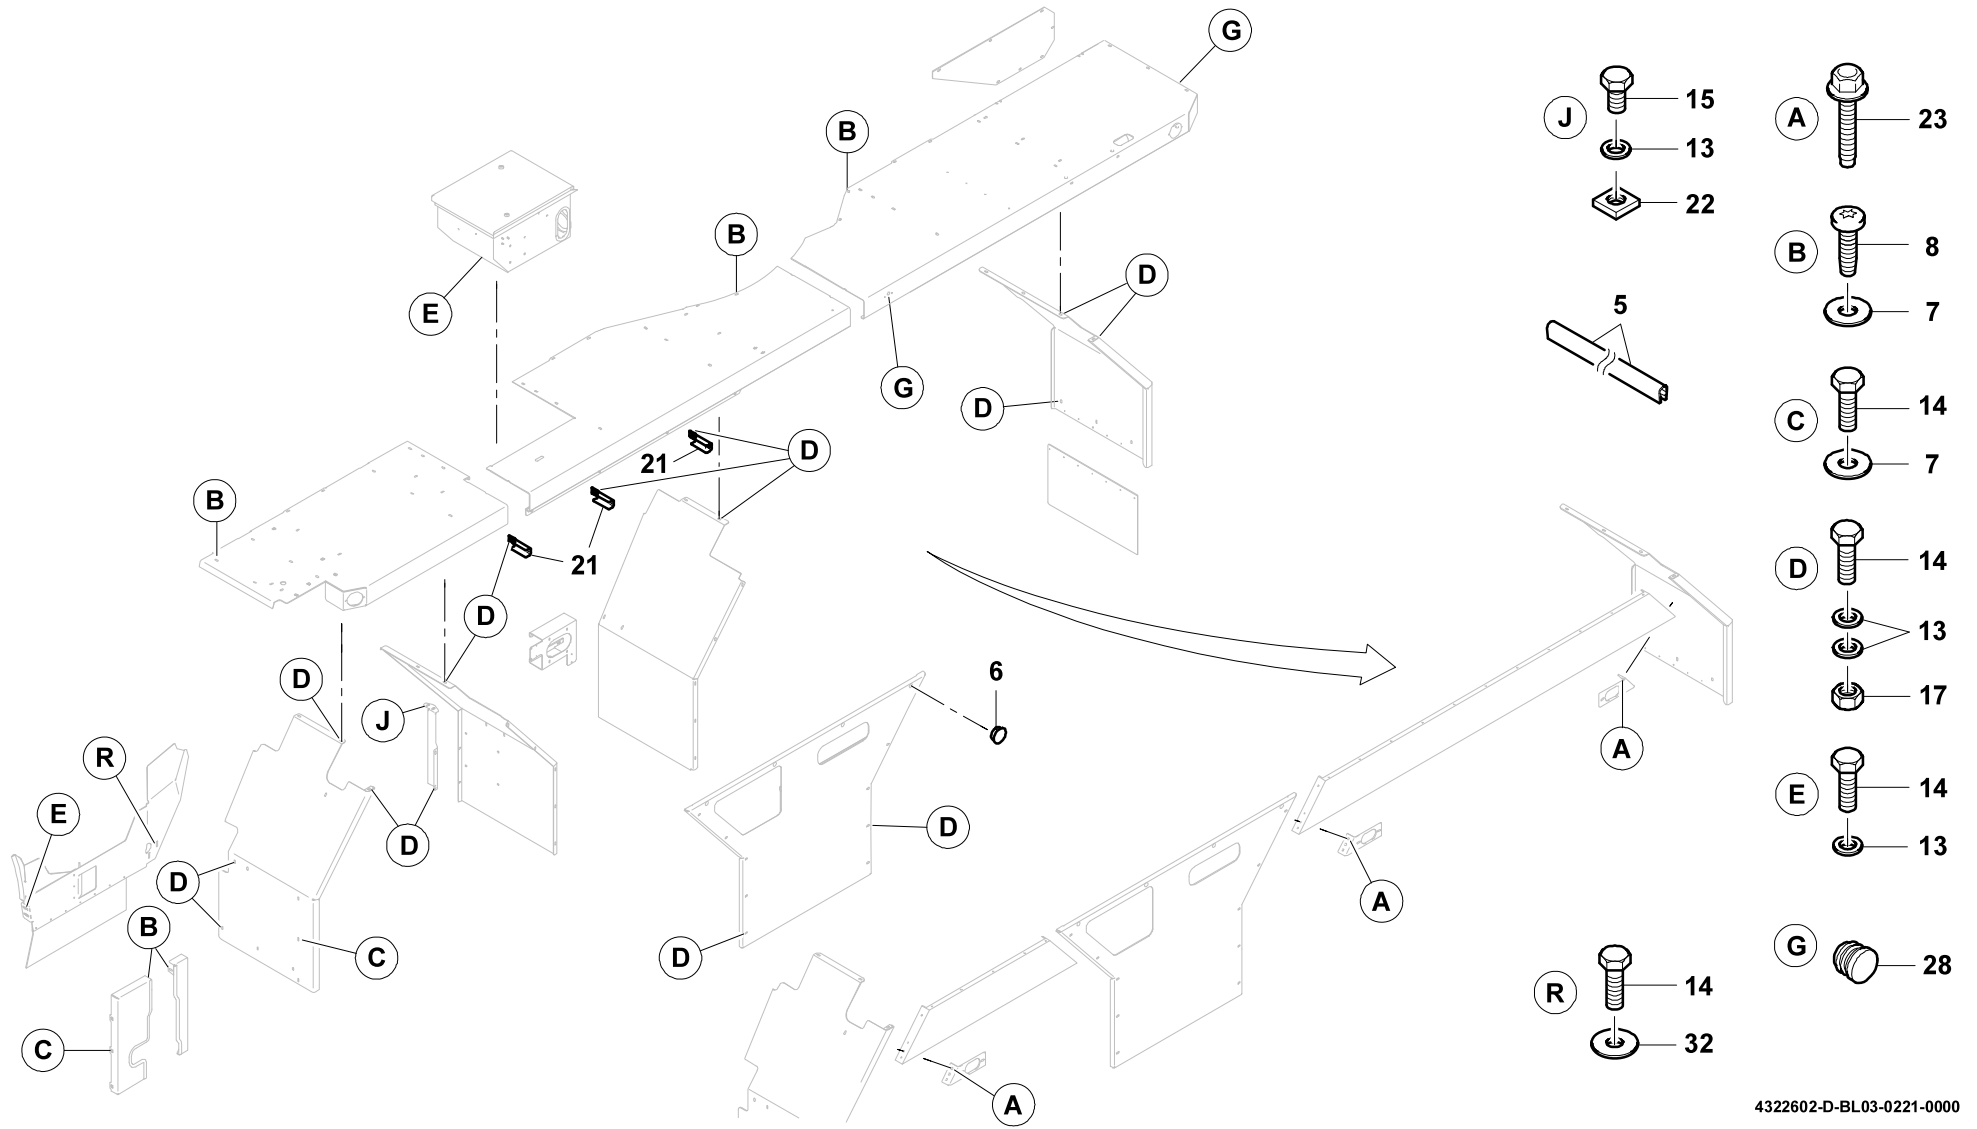

4322602-D-BL01-0221-0000

GROVE

ABDECKUNG 2,75M

DECKING 2,75M

BILDTAFEL
PICTORIAL DISPLAY

02.21

4322602-ETL D

2/4

**GMK 3060-2
CAB 2020**

GROVE

ABDECKUNG 2,75M

DECKING 2,75M

BILDTADEL
PICTORIAL DISPLAY

02.21

4322602-ETL D

3/4

**GMK 3060-2
CAB 2020**

GROVE

ABDECKUNG 2,75M

DECKING 2,75M

BILDTADEL
PICTORIAL DISPLAY

02.21

4322602-ETL D

4/4